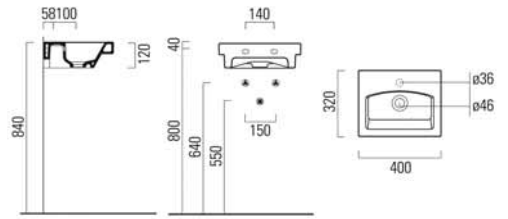

Piuma cloakroom basin 40 x 25cm

Code	+ VAT	Inc VAT
8700	£78.62	£92.40

Monty

Monty 40 x 32cm

Code	Description	+ VAT	Inc VAT
7584	40 x 32cm washbasin	£164.00	£192.70
PAFL40	Towel rail	£94.47	£111.00

Available: 0, 1, 2, or 3 taphole